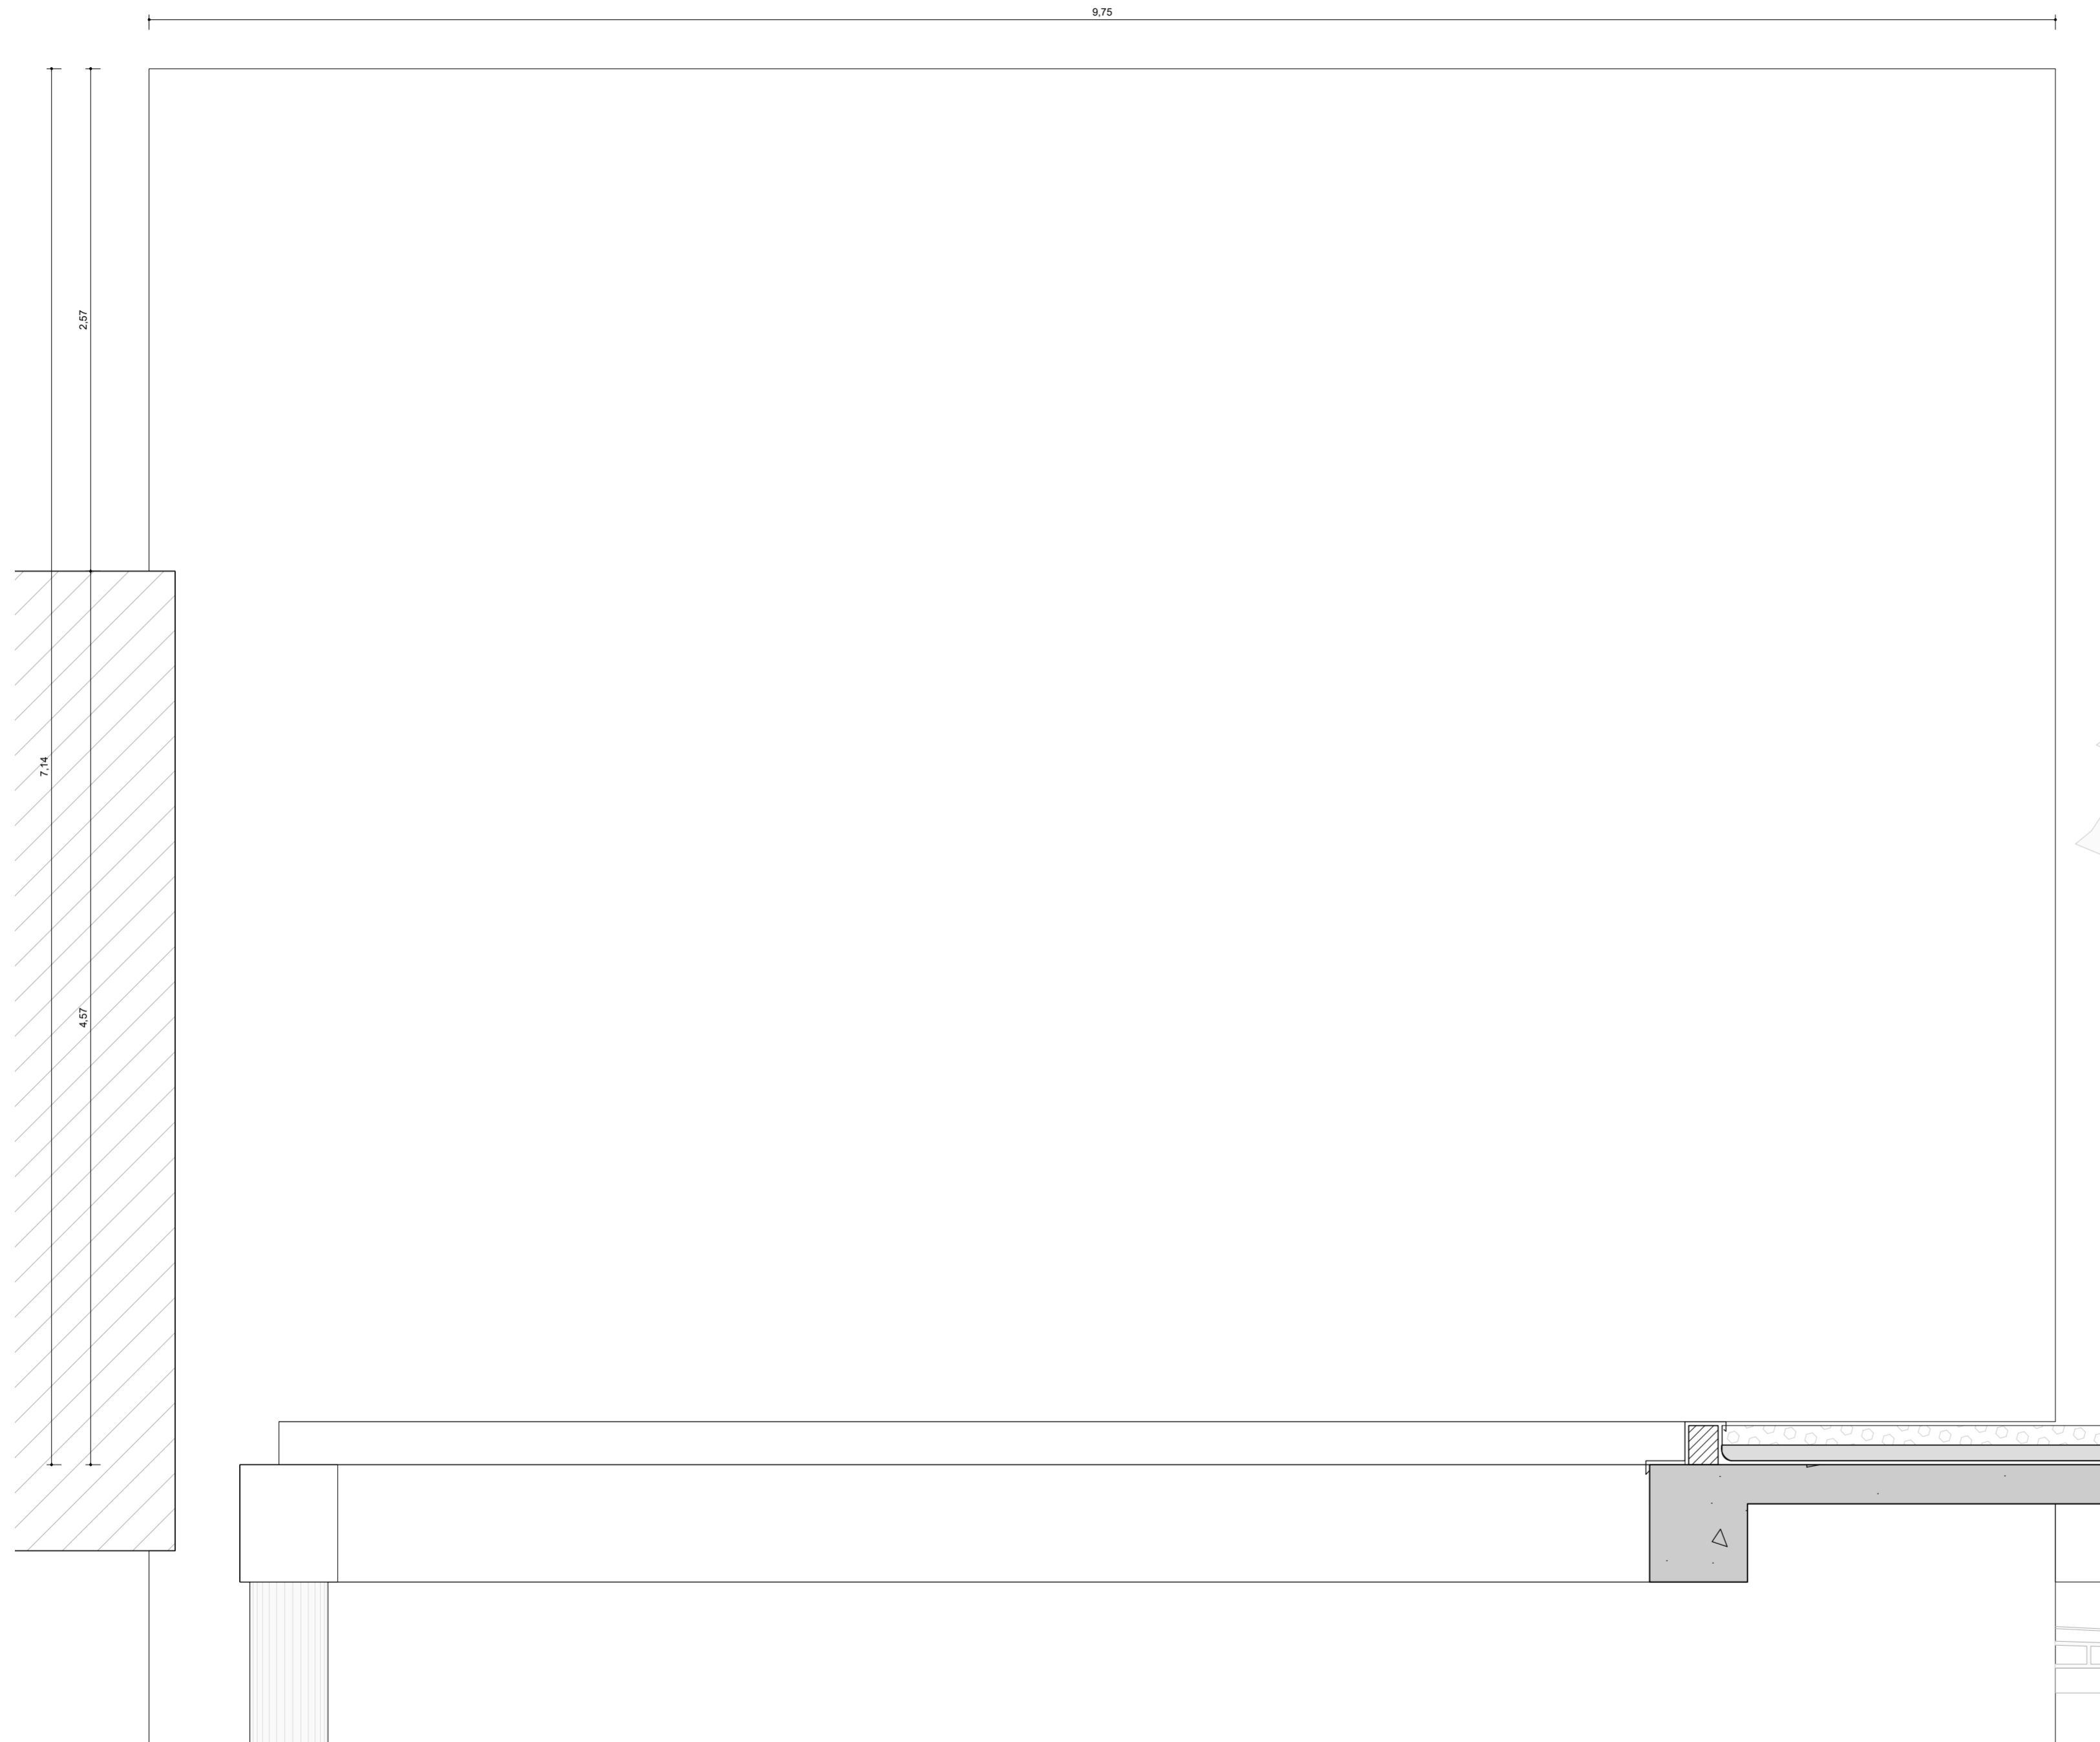

Sobre o texto
Fonte ARIAL corpo 14pt espaço 18pt alinhamento à esquerda.

Estas informações devem ser apagadas para inclusão do texto
da proposta.

Vista Frontal Empena - Escala 1:25